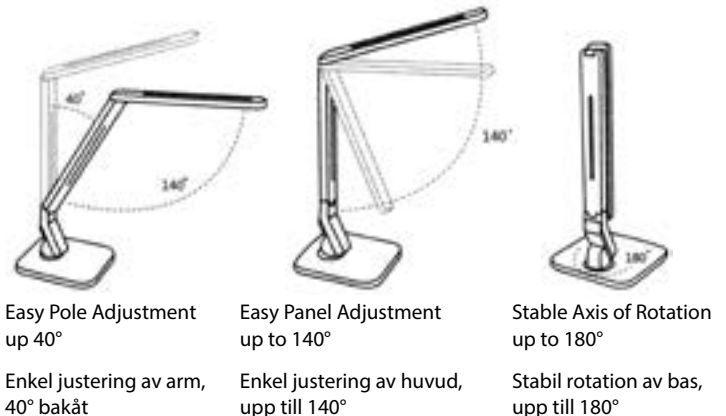

FEATURES

- LED technology.
- Diffuser film to prevent glare.
- Timer automatically turns of the light in one hour in any mode.
- Color settings
 - bedtime mode (2500K - 3000K)
 - relaxation mode (2500K - 3300K)
 - study mode (6000K - 7000K)
 - reading mode (4300K - 5300K)
- Brightness with 5 different settings, 1100L/1000L/900L/750L/600L +/-100L.
- CRI over 90.
- Ranging from 2500K to 7000K.
- Brightness of 1100 Lux +/- 100 Lux.
- Display with touch buttons.
- USB port for optional charging.
- Single pack, masterpack of 10 units.
- Weight: 1.2 kg/unit.
- Art.no.
 - 105100, INLITE™, white.
 - 105105, INLITE™, black.

FUNKTIONER

- Miljövänlig tack vare låg energiåtgång, lång livslängd och att armaturen är tillverkad i återvinningsbara material.
- LED-teknik.
- Förinställda lägen för ljusstemperatur:
 - varm belysning (2800K-3000K)
 - varmvit belysning (2500K-3300K)
 - studiebelysning (6000K-7000K)
 - arbetsbelysning (4300K-5300K)
- Steglös justering av ljusstemperatur mellan 2500K till 7000K.
- Fem olika lägen för ljusstyrka: 1100L/1000L/900L/750L/600L +/-100L.
- Maximal ljusstyrka: 1100 Lux +/- 100 Lux.
- Timer som automatiskt slår av ljuset efter en timme, oavsett läge.
- Bländningsfri: Ja
- Äkta färgåtergivning (CRI>90).
- Display med touchkontroller.
- CE-godkänd.
- USB-port kan användas som alternativ strömkälla.
- Singelförpackning, masterkartong om 10 enheter.
- Vikt: 1,2 kg/st.
- Art.nr.
 - 105100, INLITE™, vit.
 - 105105, INLITE™, svart.

Easy Pole Adjustment
up 40°

Enkel justering av arm,
40° bakåt

Easy Panel Adjustment
up to 140°

Enkel justering av huvud,
upp till 140°

Stable Axis of Rotation
up to 180°

Stabil rotation av bas,
upp till 180°