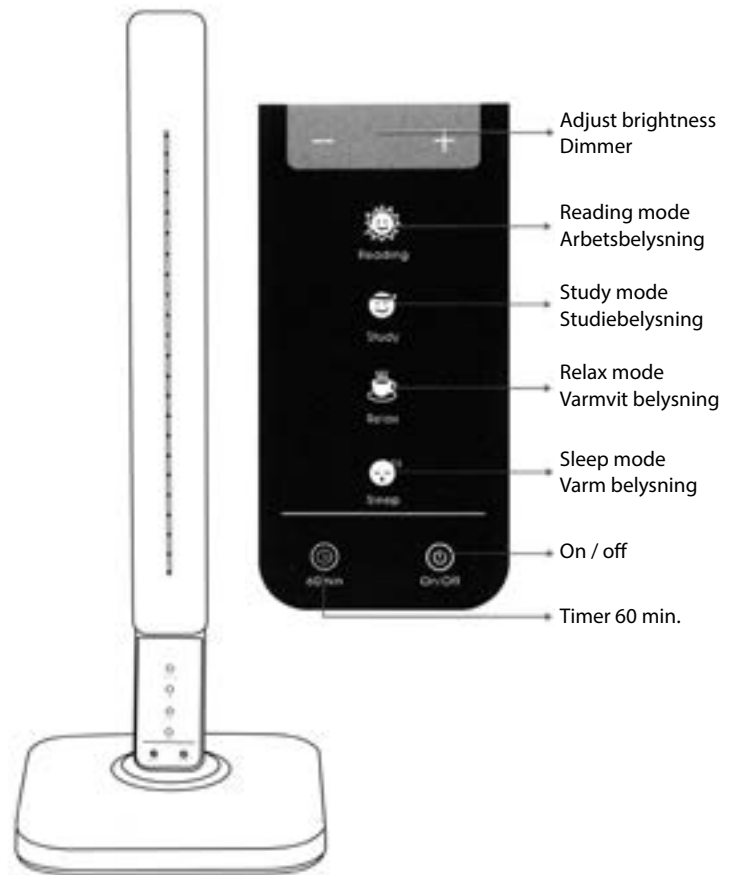

FEATURES

- LED technology.
- Diffuser film to prevent glare.
- Timer automatically turns of the light in one hour in any mode.
- Color settings
 - bedtime mode (2500K - 3000K)
 - relaxation mode (2500K - 3300K)
 - study mode (6000K - 7000K)
 - reading mode (4300K - 5300K)
- Brightness with 5 different settings, 1100L/1000L/900L/750L/600L +/-100L.
- CRI over 90.
- Ranging from 2500K to 7000K.
- Brightness of 1100 Lux +/- 100 Lux.
- Display with touch buttons.
- USB port for optional charging.
- Single pack, masterpack of 10 units.
- Weight: 1.2 kg/unit.
- Art.no.
 - 105100, INLITE™, white.
 - 105105, INLITE™, black.

FUNKTIONER

- Miljövänlig tack vare låg energiåtgång, lång livslängd och att armaturen är tillverkad i återvinningsbara material.
- LED-teknik.
- Förinställda lägen för ljusstemperatur:
 - varm belysning (2800K-3000K)
 - varmvit belysning (2500K-3300K)
 - studiebelysning (6000K-7000K)
 - arbetsbelysning (4300K-5300K)
- Steglös justering av ljusstemperatur mellan 2500K till 7000K.
- Fem olika lägen för ljusstyrka: 1100L/1000L/900L/750L/600L +/-100L.
- Maximal ljusstyrka: 1100 Lux +/- 100 Lux.
- Timer som automatiskt slår av ljuset efter en timme, oavsett läge.
- Bländningsfri: Ja
- Äkta färgåtergivning (CRI>90).
- Display med touchkontroller.
- CE-godkänd.
- USB-port kan användas som alternativ strömkälla.
- Singelförpackning, masterkartong om 10 enheter.
- Vikt: 1,2 kg/st.
- Art.nr.
 - 105100, INLITE™, vit.
 - 105105, INLITE™, svart.

Easy Pole Adjustment
up 40°

Enkel justering av arm,
40° bakåt

Easy Panel Adjustment
up to 140°

Enkel justering av huvud,
upp till 140°

Stable Axis of Rotation
up to 180°

Stabil rotation av bas,
upp till 180°