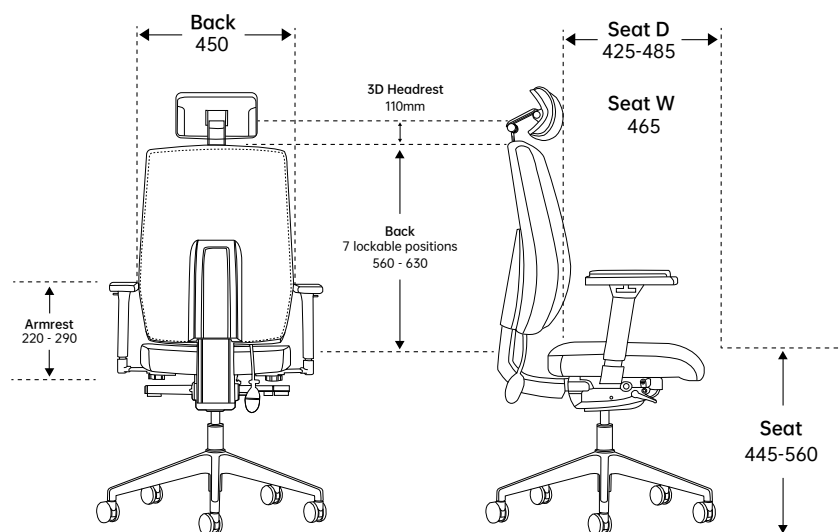

SUN-FLEX
®

SUN-FLEX® OFFICECHAIR HB

SPECIFIKĀCIJAS

- | | | | |
|-------------------------------|-------------------------------------------------------|-----------------------------------|-------------------------------------------------------------------------------|
| • Produkts: | SUN-FLEX® OFFICECHAIR HB | • Atzveltnes augstuma regulēšana: | Ir, 7 fiksētas pozīcijas |
| • Krāsa: | Melna (Onyx Black) | • Muburas balsts: | Ir, muguras balsts ar gaisa spilvenu un pumpi |
| • Sēdes/atzveltnes materiāls: | Tekstils, pārstrādāts poliesters (120 000 Martindale) | • Riteņi: | Ir, cietajām un mīkstajām grīdām |
| • Citi materiāli: | Pārstrādājams metāls, alumīnijs, ABS-plastmasa | • Maksimālais slodzes svars: | 120 kg |
| • Uzsūcošais polsterējums: | Ir, sēdē un atzveltnē | • EKO dizains: | Jā, krēsls izgatavots no pārstrādātiem materiāliem. Pieejamas rezerves daļas. |
| • Galvas balsts: | Ir, 3D, noņemams | • Sertifikāti: | Ir, EN-1335-1, EN-1335-2, BIFMA |
| • Roku balsti: | Ir, 4D, noņemami | • Pārnēsājama kaste: | Ir, ar diviem rokturiem vieglai pārvietošanai |
| • Pamatne: | Melns anodēts alumīnijs | • Iepakojums: | Vienība, 9 vienības uz paletes |
| • Drošības mehānisms: | Ir | • Svārs: | 24 kg/vienība |
| • Sinhronais mehānisms: | Ir, 5 fiksētas pozīcijas vai brīvā kustībā | • Preces numurs: | 250505 |
| • Svāra regulēšana: | Ir, bezpakāpju | • GTIN13 (EAN): | 7350042902743 |
| • Sēdes dziļuma regulēšana: | Ir, 5 fiksētas pozīcijas | | |