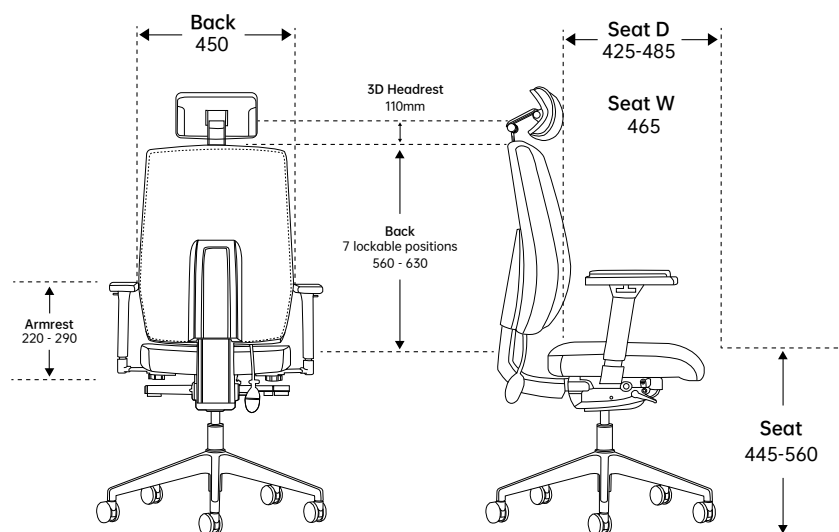

SUN-FLEX
®

SUN-FLEX® OFFICECHAIR HB

SPETSIFIKATSIOONID

• Toode:	SUN-FLEX® OFFICECHAIR HB	• Nimmetugi:	Jah, nimmetugi õhkpasja ja pumbaga
• Värv:	Must (Onyx Black)	• Rattad:	Jah, sobivad kõvale ja pehmele põrandale
• Istme/seljatoe materjal:	Tekstiil, ümbertöödeldud polüester (120 000 Martindale)	• Maksimaalne koormus:	120 kg
• Muud materjalid:	Taaskasutatav metall, alumiinium, ABS-plast	• Jätkusuutlik disain:	Jah, tool on valmistatud taaskasutatavatest materjalidest. Osa varuosadest on saadaval.
• Imav vooder:	Jah, istmel ja seljatoel	• Sertifikaadid:	Jah, EN-1335-1, EN-1335-2, BIFMA
• Peatugi:	Jah, 3D, eemaldatav	• Portatiivne karp:	Jah, kahe käepidemega lihtsaks
• Käetoed:	Jah, 4D, eemaldatavad	• Pakend:	Ühik, 9 ühikut ühealuse kohta
• Jalarist:	Must anodeeritud alumiinium	• Kaal:	24 kg/üksus
• Ohutusmehhanism:	Jah	• Artikli number:	250505
• Sünkroniseeritud mehhanism:	Jah, 5 fikseeritud asendit või avatud kiik	• GTIN13 (EAN):	7350042902743
• Kaalureguleerimine:	Jah		
• Istme kõrguse reguleerimine:	Jah, 5 fikseeritud asendit		
• Seljatoe kõrguse reguleerimine:	Jah, 7 fikseeritud asendit		