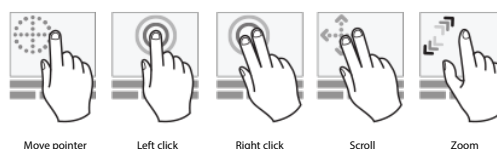

SUN-FLEX® is a corporation with focus on developing, manufacturing and distribution of products for the modern office workplace. With over 30 years of experience and understanding of the modern office workplace. SUN-FLEX® has gained a respected leadership position in the industry. Actual product specifications may vary, and all features, functionality and other product specifications are subject to change without notice or obligation.

SUN-FLEX AB
Logistikvägen 6
SE-438 70 Landvetter, Sweden
Tel +46 322 127 00
info@sun-flex.com
www.sun-flex.com