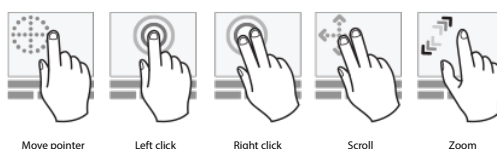

SUN-FLEX® is a corporation with focus on developing, manufacturing and distribution of products for the modern office workplace. With over 30 years of experience and understanding of the modern office workplace. SUN-FLEX® has gained a respected leadership position in the industry. Actual product specifications may vary, and all features, functionality and other product specifications are subject to change without notice or obligation.

SUN-FLEX AB
Logistikvägen 6
SE-438 70 Landvetter, Sweden
Tel +46 322 127 00
info@sun-flex.com
www.sun-flex.com