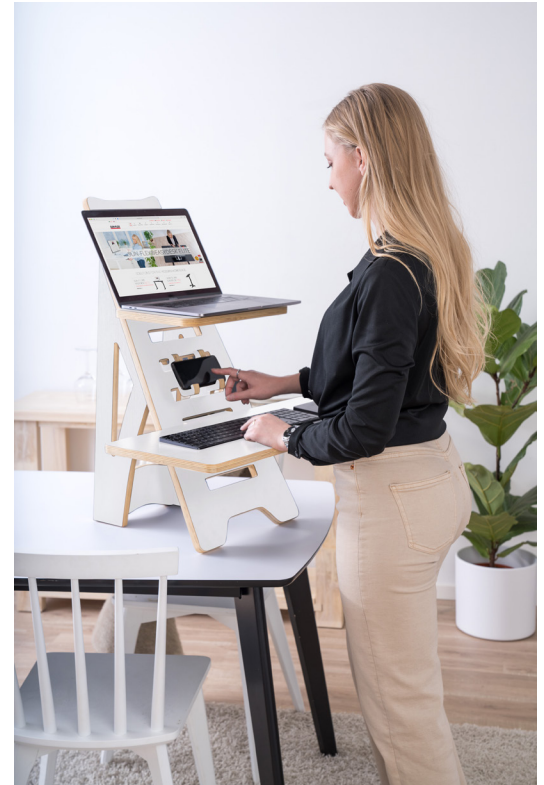

TUOTETIEDOT

SUN-FLEX®EASYDESK RISE -teline tekee mistä tahansa tasosta täydellisen työpöydän. Telineen 10 erikseen säädettävää korkeusvaihtoehtoa takaavat sopivan työskentelykorkeuden kaikissa tilanteissa.

SUN-FLEX®EASYDESK RISE tekee työpäivästäsi vaivattomamman, terveellisemmän ja miellyttävämmän, työskentelitpä sitten kotona, toimistolla tai jossain muualla.

SUN-FLEX®UP-DOWN-IN-SECONDS-järjestelmä auttaa käden käänteessä tekemään työpisteestäsi täysin ergonomisen.

Telineen pystyttäminen ja kokoon taittaminen onnistuu parissa sekunnissa, ja kokoon taitettuna se mahtuu pieneenkin tilaan.

Täydellinen työpiste yhdessä paketissa – kahden laskutason ansiosta telineessä on tilaa erilliselle

näppäimistölle ja hiirelle sekä esimerkiksi muistiinpanovälineille, ja näppäriin koukkuihin voit ripustaa esimerkiksi iPadin tai puhelimen. Kaikki osat sisältyvät pakkaukseen.

Kestävän materiaalin, vakaan muotoilunsa ja lukituslaitteensa ansiosta SUN-FLEX®EASYDESK RISE kestää suurtakin kuormitusta vakaudesta tai turvallisuudesta tinkimättä. Telineettä on saatavana kahdessa eri värissä: Natural Black (musta) ja Natural White (valkoinen).

Täydellinen ratkaisu, jossa on kaksi erillistä tasoa sekä koukut iPadille tai puhelimelle.

TEKNISET TIEDOT

- Tuote: SUN-FLEX®EASYDESK RISE
- Kantavuus: enint. 70 kg
- Turvamekanismi: Kyllä
- Säädettävyys: 10 eri korkeutta
- Materiaali: 18 mm laminoitu vaneri
- Runko: Korkeus: 755 mm
  Leveys: 360 mm (levein kohta)
- Taso 1 (sopii erilliselle näppäimistölle, hiirelle jne.)
  Leveys: 700 mm
  Syvyys: 300 mm
- Taso 2 (sopii kannettavalle tietokoneelle, erilliselle näytölle jne.)
  Leveys: 350 mm
  Syvyys: 230 mm
- Takuu: 2 vuotta
- Pakkaus: Yksittäin, 40 kpl/lava
- Paino: 9,5 kg
- Tuotenro: 620703, SUN-FLEX®EASYDESK RISE, Natural White (valkoinen)
  (GTIN13): 7350042900695
  620803, SUN-FLEX®EASYDESK RISE, Natural Black (musta)
  (GTIN13): 7350042900701

SUN-FLEX® is a corporation with focus on developing, manufacturing and distribution of products for the modern office workplace. With over 30 years of experience and understanding of the modern office workplace, SUN-FLEX® has gained a respected leadership position in the industry.

SUN-FLEX AB
Tegelbruksvägen 1
SE-517 91 Bollebygd, Sweden
Tel +46 322 127 00
info@sun-flex.com
www.sun-flex.com